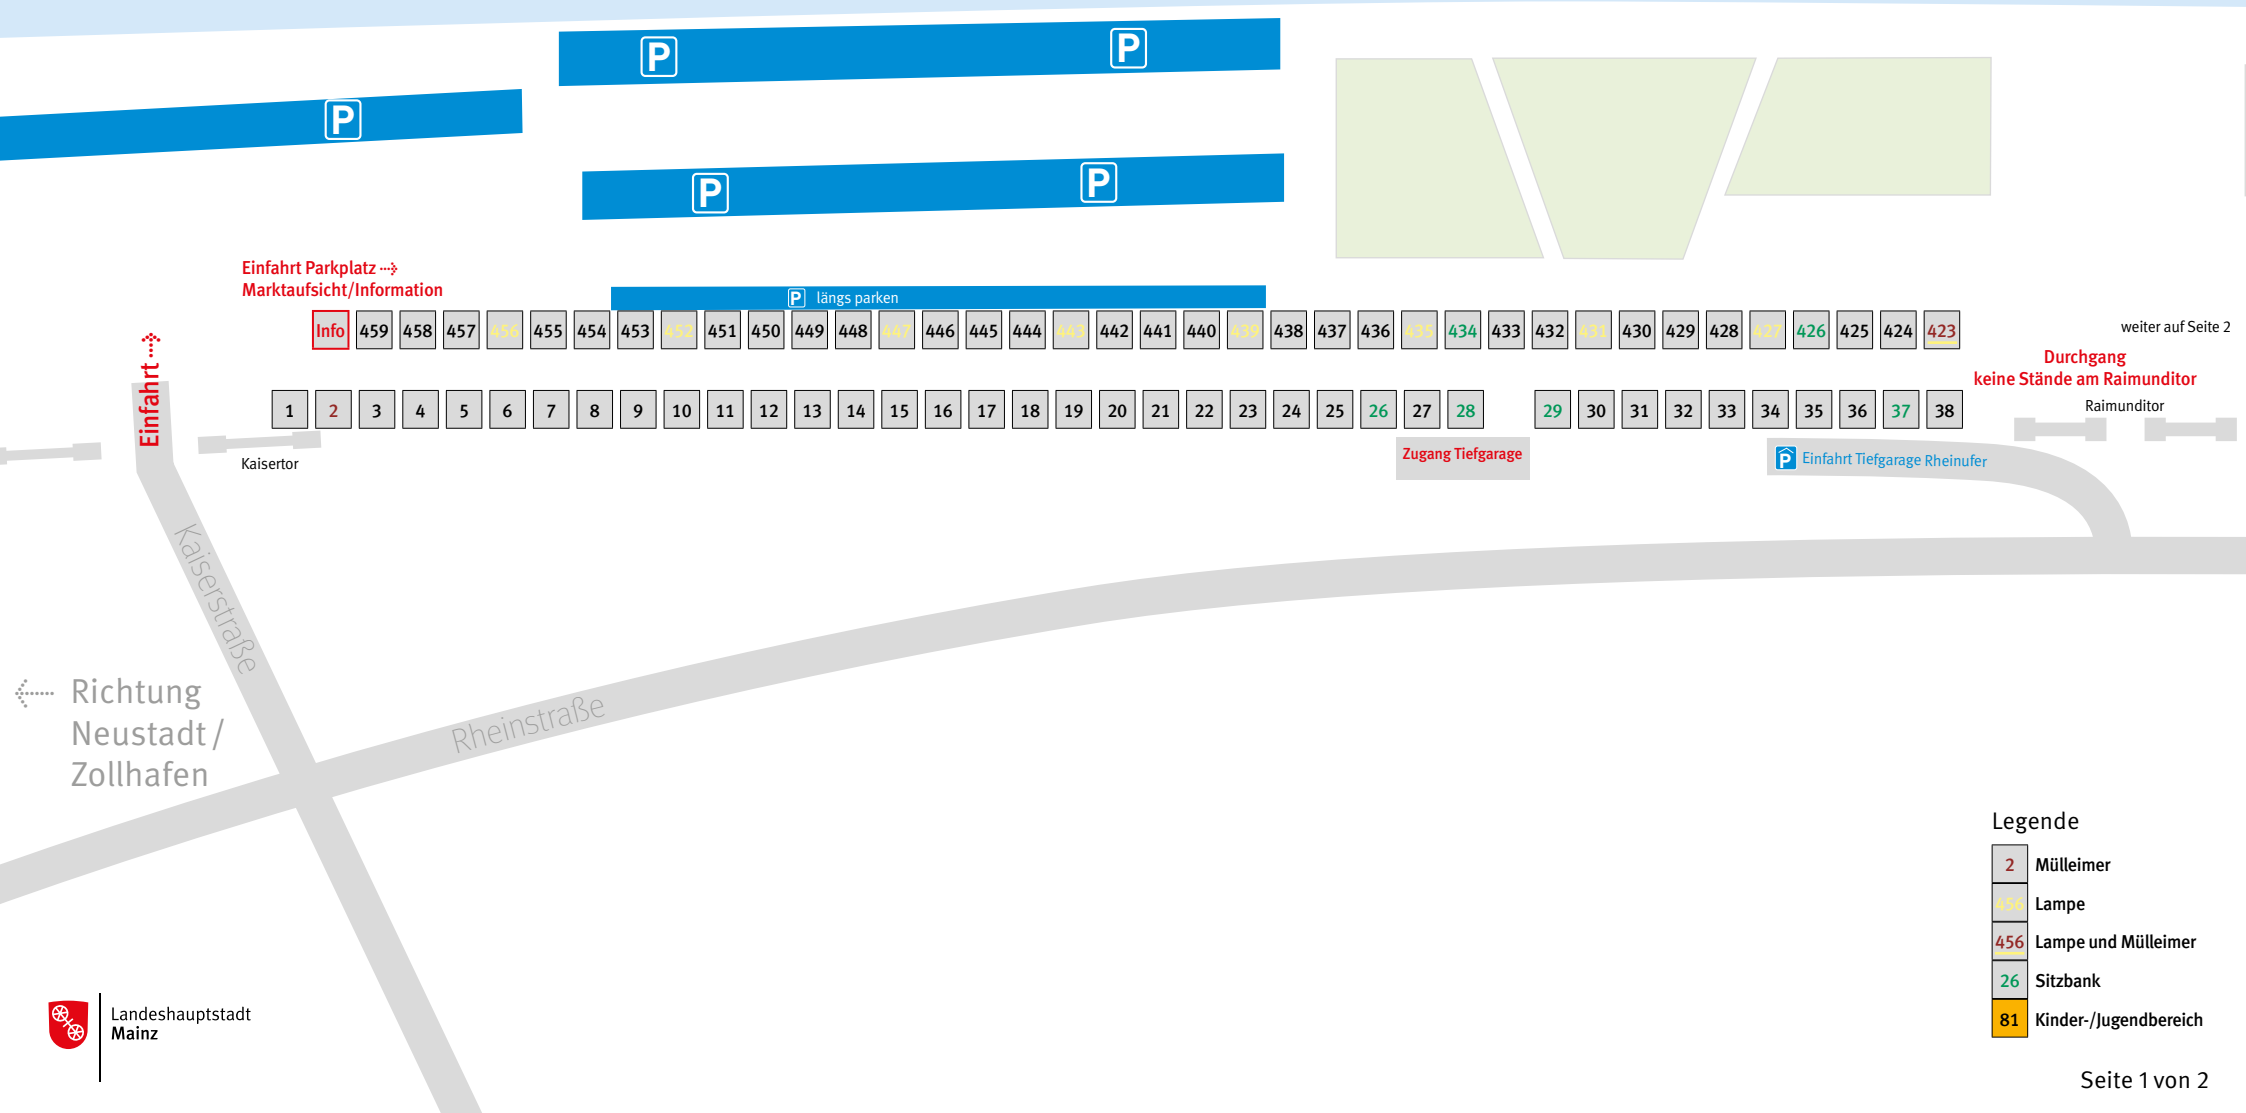

Krempelmarkt - Standplatznummern

Rhein

Einfahrt Parkplatz →
Marktaufsicht/Information

Info 459 458 457 456 455 454 453 452 451 450 449 448 447 446 445 444 443 442 441 440 439 438 437 436 435 434 433 432 431 430 429 428 427 426 425 424 423

1 2 3 4 5 6 7 8 9 10 11 12 13 14 15 16 17 18 19 20 21 22 23 24 25 26 27 28 29 30 31 32 33 34 35 36 37 38

Kaisertor

Zugang Tiefgarage

Einfahrt Tiefgarage Rheinufer

Durchgang
keine Stände am Raimundtor
Raimundtor

weiter auf Seite 2

← Richtung
Neustadt /
Zollhafen

Legende

- 2 Mülleimer
- 456 Lampe
- 456 Lampe und Mülleimer
- 26 Sitzbank
- 81 Kinder-/Jugendbereich

Krempelmarkt - Standplatznummern

Rhein

- Legende
- 2 Mülleimer
 - 456 Lampe
 - 456 Lampe und Mülleimer
 - 26 Sitzbank
 - 81 Kinder-/Jugendbereich